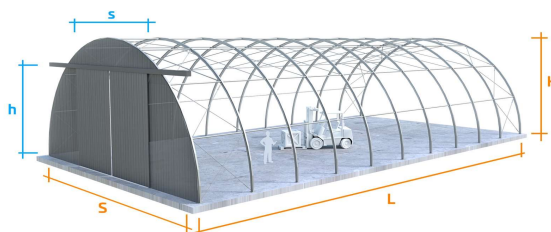

LOKALIZACJA OBIEKTU	
miejsowość	
województwo	

WYMIARY OBIEKTU [m]			
	typowe	nietypowe	
szerokość S	13		
wysokość H	6,5		
długość L (wielokrotność 2,5m)			

RODZAJ HALI	
zamknięta	
otwarta (brak ścian bocznych, drzwi wejściowych i bram przesuwnych)	

ilość drzwi wejściowych	0	1	2

ilość bram przesuwnych	0	1	2

WYMIARY BRAMY 1 [m]		WYMIARY BRAMY 2 [m]	
szerokość s		szerokość s	
wysokość h		wysokość h	

ZABEZPIECZENIE ANTYKOROZYJNE KONSTRUKCJI		POKRYCIE	
malowanie		blacha falista	
cynkowanie ogniowe		plandeka PVC trudnopalna	
		plandeka PVC zwykła	